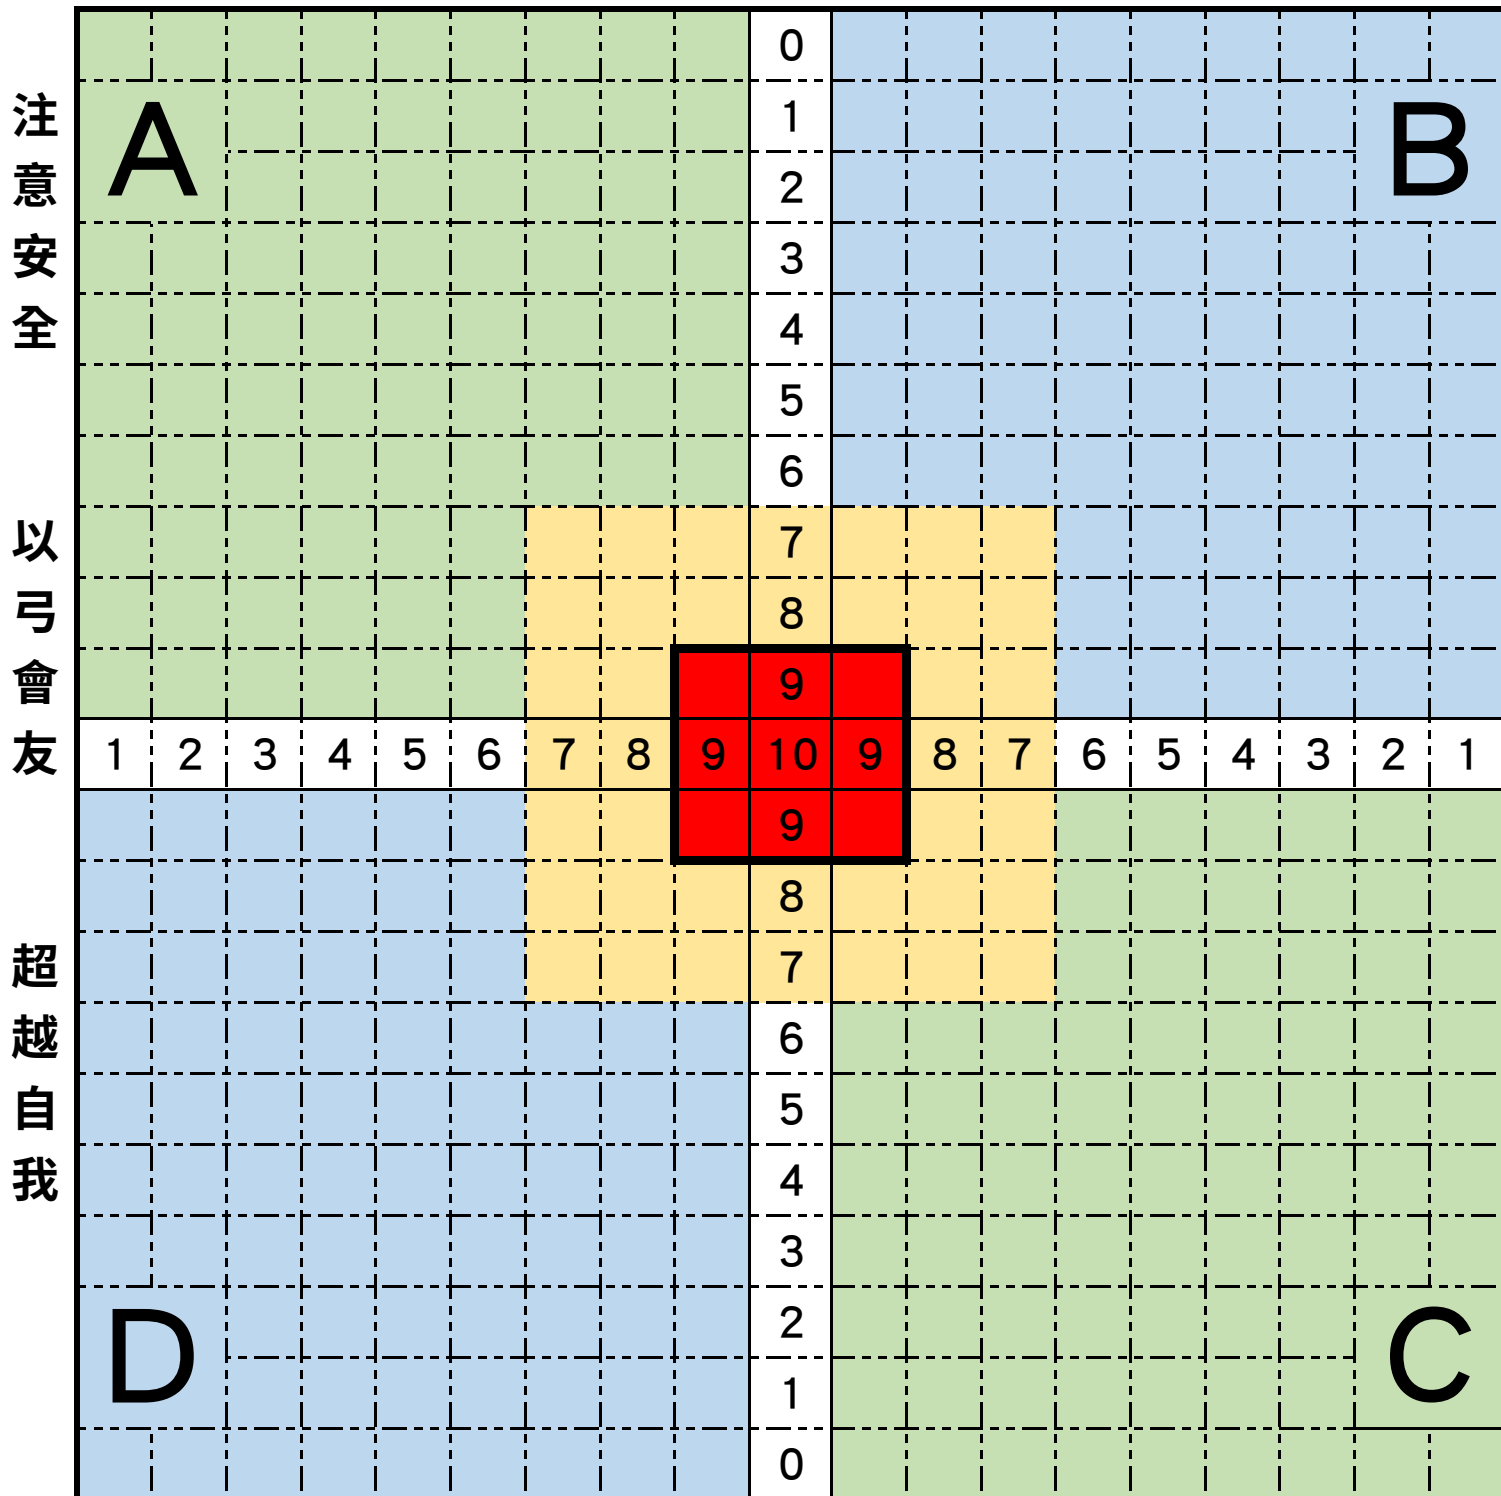

# 彈著點分佈圖

製表人：Peter Lai

Line Id: peterlai1981

日期：

距離：\_\_\_\_\_米/步

地點：室外(日/夜)/內

射手：

得分：

得分以低者為準

偏向：

在右方輸入中靶數
